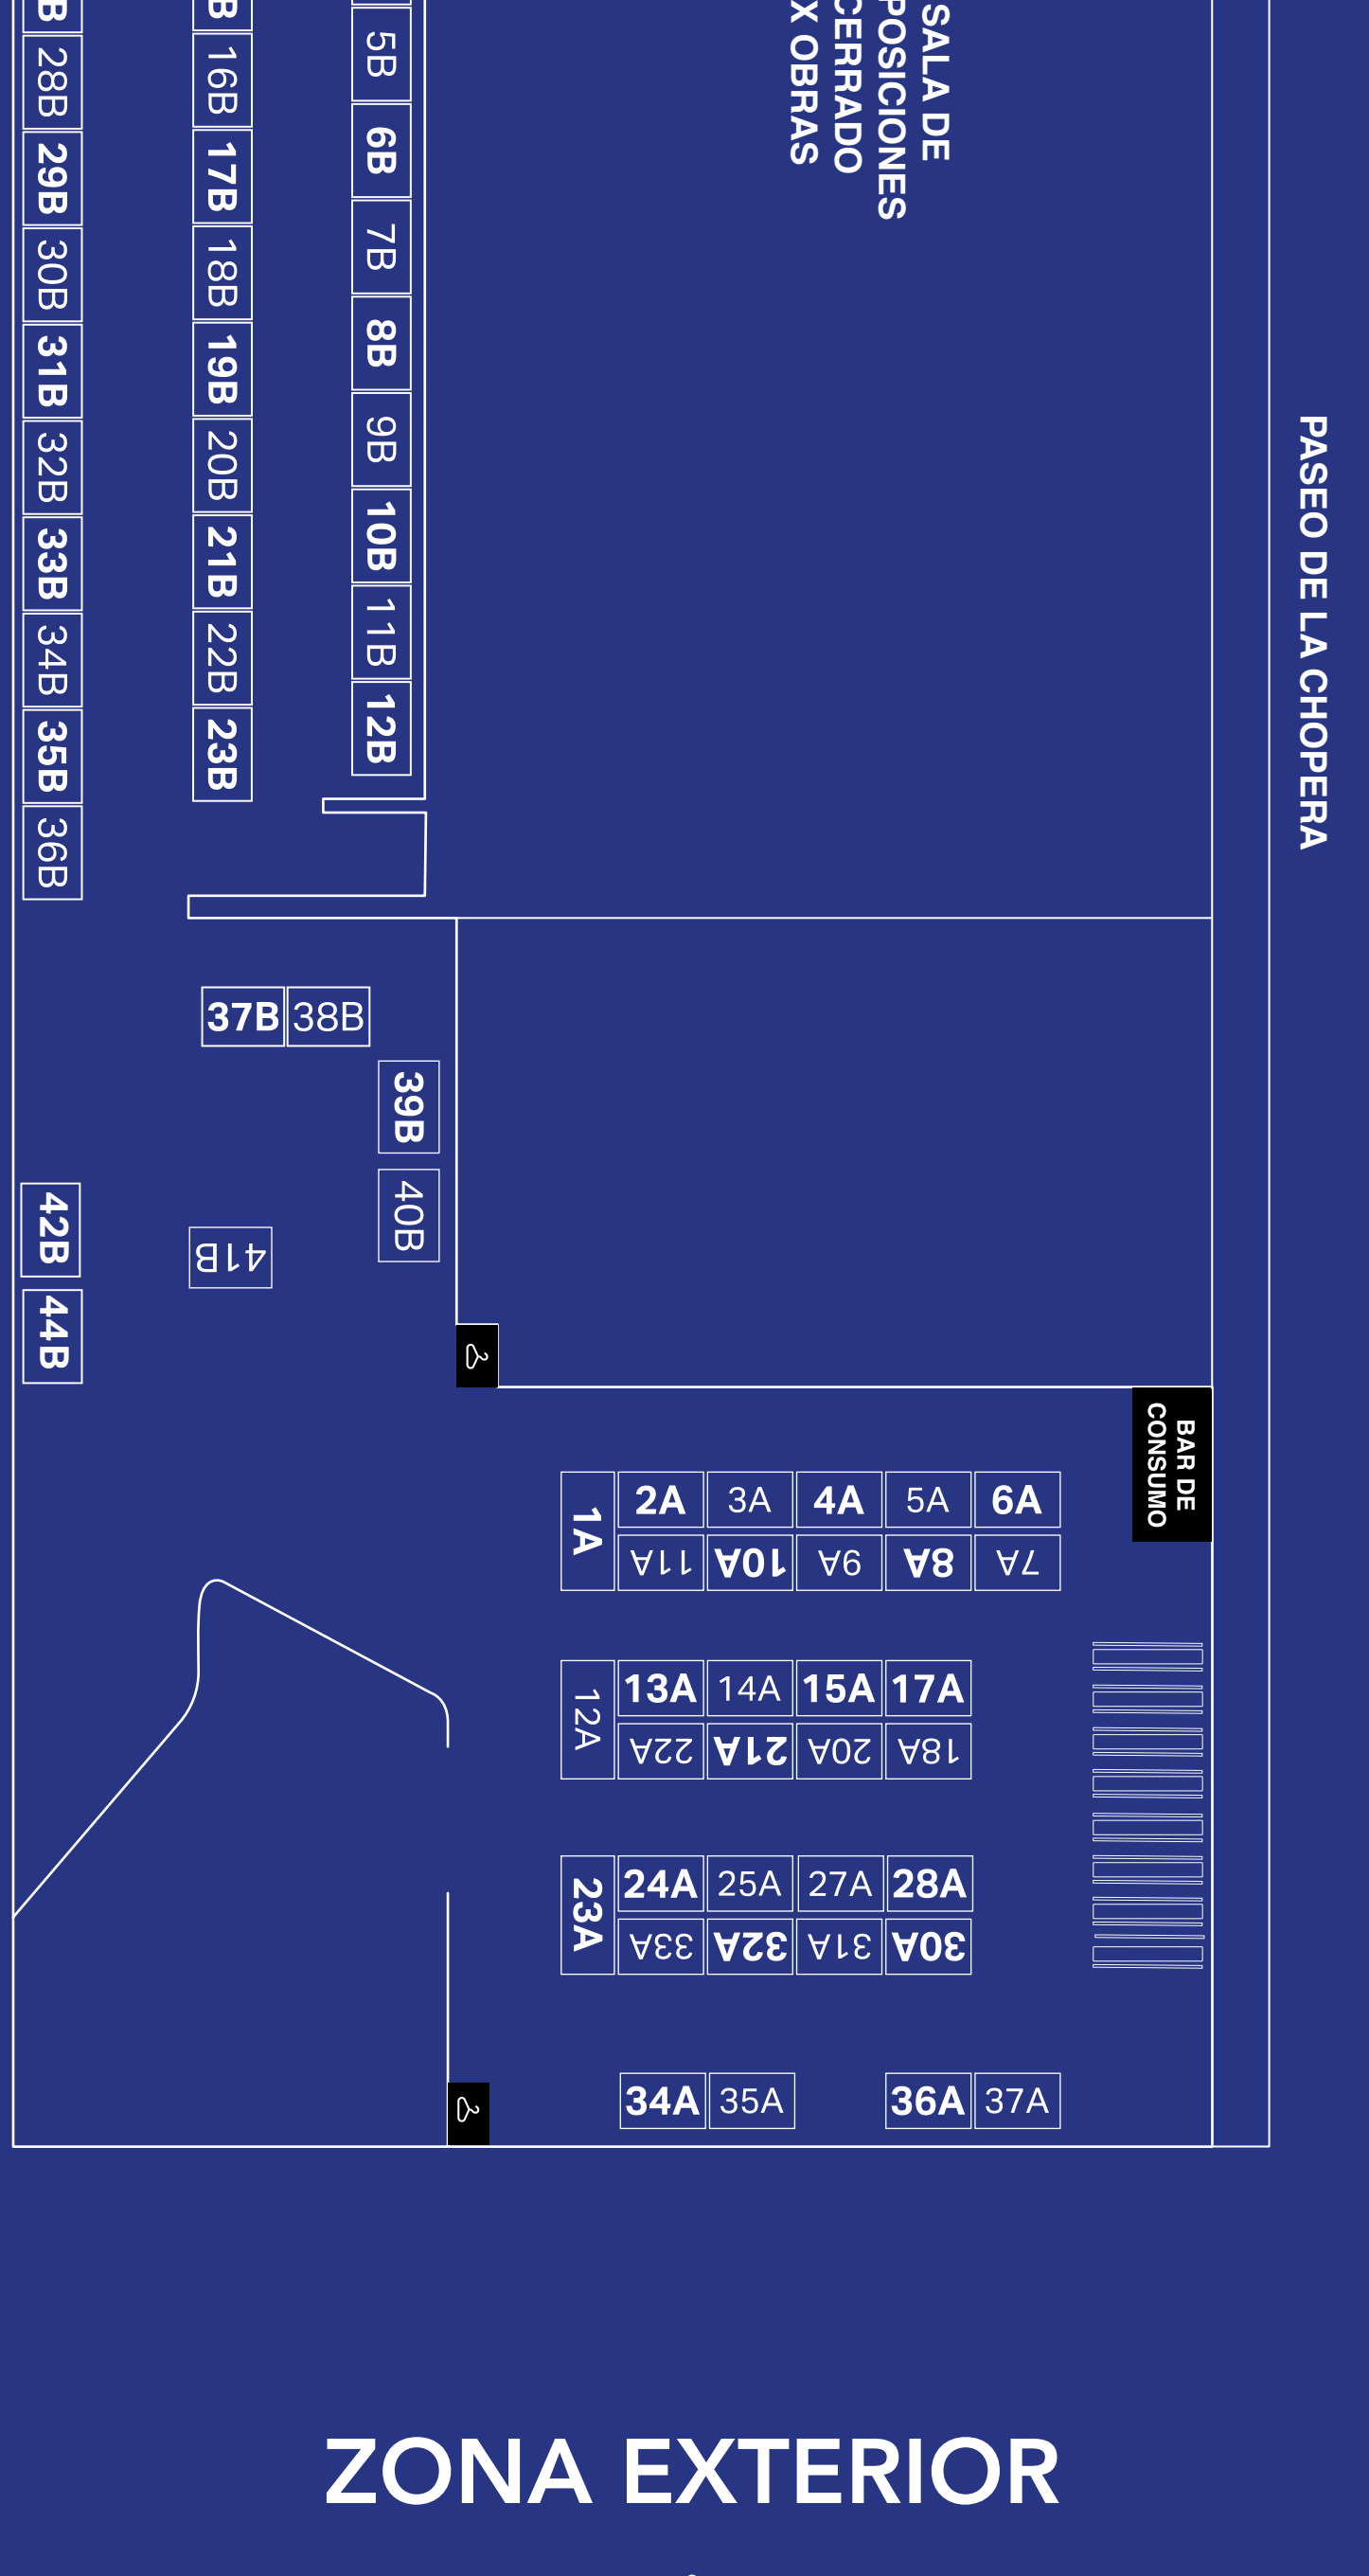

**PHEROMONE
BLUE**

19:00 h.

YAMILA

19:00 h.

**LISTADO DE
DISEÑADORES**

PUESTOS A

- 03 · AATMA
- 04 · AIRUSI
- 06 · ANANKE COSMETICS
- 37 · AURORA HERNANDO
- 27 · BIGNOSED
- 33 · CABUYA
- 01 · COLONVO
- 12 · DIMINUTO CIELO
- 28 · DIURNA
- 07 · DOLORES FOURNIER
- 09 · YENNY BASTIDA
- 30 · LA INSOLENTA
- 21 · LA MUDA
- 23 · LAURA LIS
- 15 · MAPECOO
- 02 · MARCELA ONCE
- 14 · MINIMALISM

- 18 · NATACHINES
- 32 · OFFENSE STUDIO
- 11 · OLD STREET VINTAGE
- 34 · ORIGEN AL CALZAR
- 24 · PATTERNS
- 25 · PENNY BAGS
- 17 · PINAZA
- 22 · PLANTA DEL AIRE
- 10 · PURIK
- 31 · REMEMBER MADRID
- 37 · SIO2
- 20 · TRUFA
- 35 · BONICA IN LOVE
- 05 · THE WILDSTONE
- 08 · VIC.A
- 13 · WALTER TRAP

PUESTOS B

- 32 · 40PLUMAS
- 01 · ADAMINA
- 08 · ADELAIDA JEWELS
- 28 · BOTÓ DE COTÓ
- 27 · BUMPERS BRAND
- 31 · CALLE LIMÓN
- 04 · CARAMBEL
- 10 · CLARA CERAMICS
- 37 · COLINDANTE
- 38 · COLORS
- 12 · DELIA RUIZ MALO
- 42 · ECOPHONIC
- 29 · EL CHICO LLAMA
- 26 · EL PEZ DORADO
- 14 · EMME FABRICS
- 40 · FANCYHAUS
- 18 · HEMPER
- 02 · ILUSIONISTA
- 13 · JAMINAS
- 19 · KOLDEW
- 11 · LA VALIENTE
- 44 · LACAMBRA

ZONA EXTERIOR

**16 FOOD TRUCKS
MÁS DISEÑO EMERGENTE
OCIO · DIVERSIÓN**

**LISTADO DE
DISEÑADORES**

PUESTOS E

- 45 · ADAMINA
- 22 · AFA JEWELRY
- 09 · AJOLOTES
- 47 · ANA ALBIAC
- 62 · ASUL STORE
- 36 · AVENTURAS LITERARIAS
- 29 · BEATNIK
- 35 · BIHU
- 30 · BROMELIA BCN
- 60 · CANAHLLA
- 56 · CASTOR SUNGLASSES
- 04 · CHUIC
- 54 · DANIEL CHONG
- 15 · DOCTOR KOKORO
- 32 · DRAMA TÚ
- 38 · EL CORDÓN ROJO
- 55 · ESLABON JEWELRY
- 13 · EXOTIC SWIM
- 46 · FENTO EYEWEAR
- 08 · GREY HOUNDERS
- 27 · H INTERCALADA
- 53 · HAMMELS
- 24 · HANA BANANA
- 42 · HAPPIEST
- 20 · IKKELELE
- 28 · INSIGNIA STORE
- 11 · ÍVARO
- 39 · JUPITER BY BORNAY
- 40 · KARAMBA
- 63 · KARCAJ
- 37 · LACHULA
- 25 · LADY CERAMIC
- 33 · LAMANTIKA
- 06 · LOKITOS KIDS
- 59 · MANUELA ROMERO